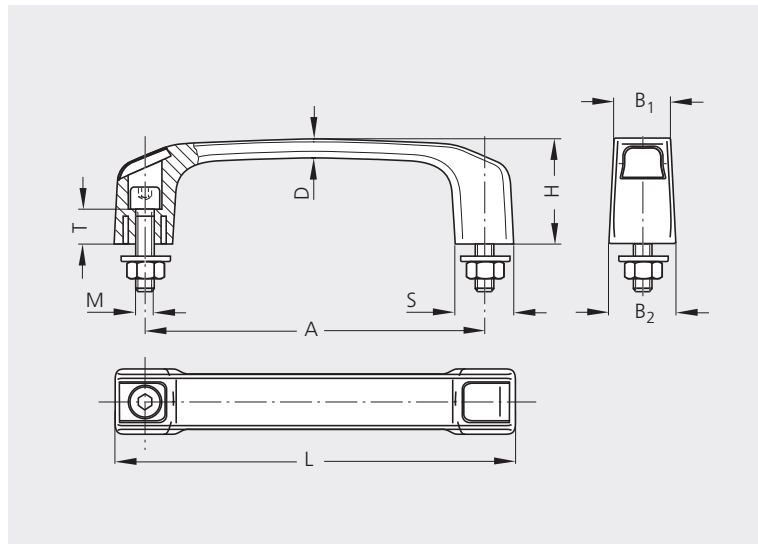

Tragkraft:
min. 1.000 N.

Lieferumfang:
Einschließlich schwarz verzinkter Zylinderschrauben (Chrom VI frei) mit Innensechskant DIN 912 und verzinkten Muttern DIN 934, mit Unterlegscheiben DIN 125.

Plastic Handles with Blanking Caps KA

Stress resistance:
min. 1.000 N.

Scope of delivery:
Including black galvanized cheese head screws (chromium VI free) with hexagon sockets DIN 912 and galvanized nuts DIN 934 with washers DIN 125.

Griffe mit und ohne Kappen Handles with and without caps